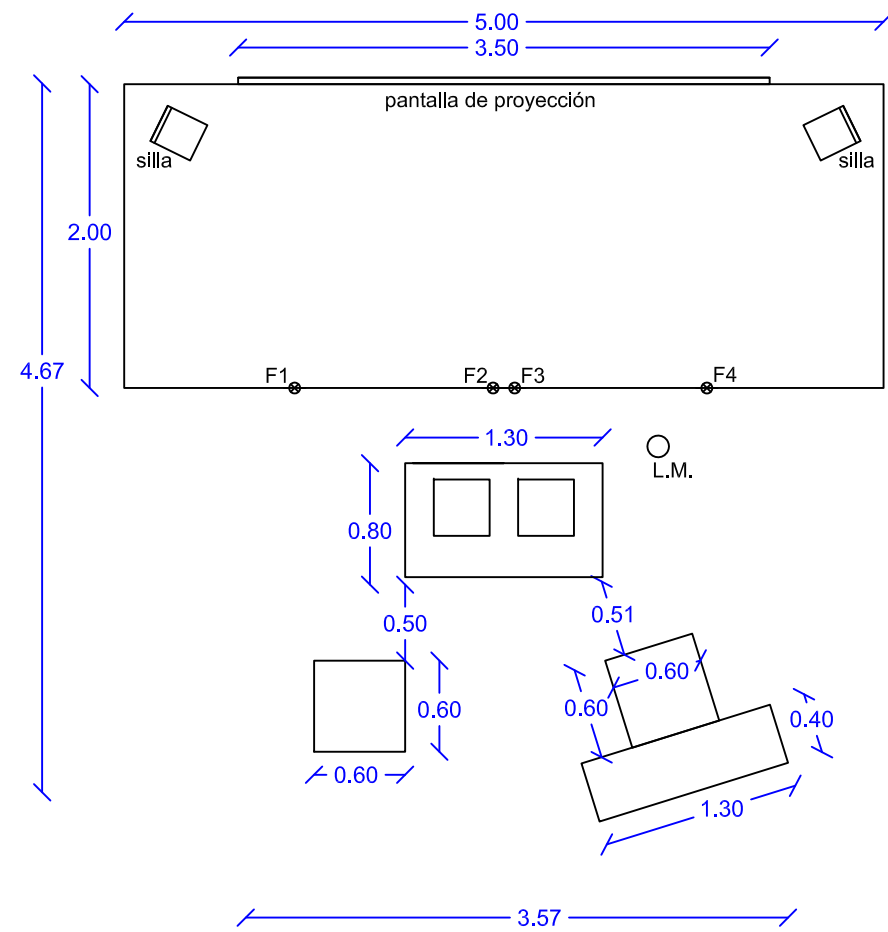

AFORO DE 75 PERSONAS

DIMENSIONES ZONA ESCÉNICA

ESPACIO ÓPTIMO DE LA SALA

Dimensiones mínimas para espectáculo de "On el funambulista" de la compañía Luz, micro y punto

LEYENDA DE ELECTRICIDAD	
⊙	Foco Par
⊕	Linterna mágica
R	Retroproyector
♂	Micrófono
P.E.	Piano electrónico

AFORO DE MÁS DE 75 PERSONAS

DIMENSIONES ZONA ESCÉNICA

ESPACIO ÓPTIMO DE LA SALA

Dimensiones mínimas para espectáculo de "On el funambulista" de la compañía Luz, micro y punto

LEYENDA DE ELECTRICIDAD

⊙	Foco Par
⊕	Linterna mágica
R	Retroproyector
♂	Micrófono
P.E.	Piano electrónico