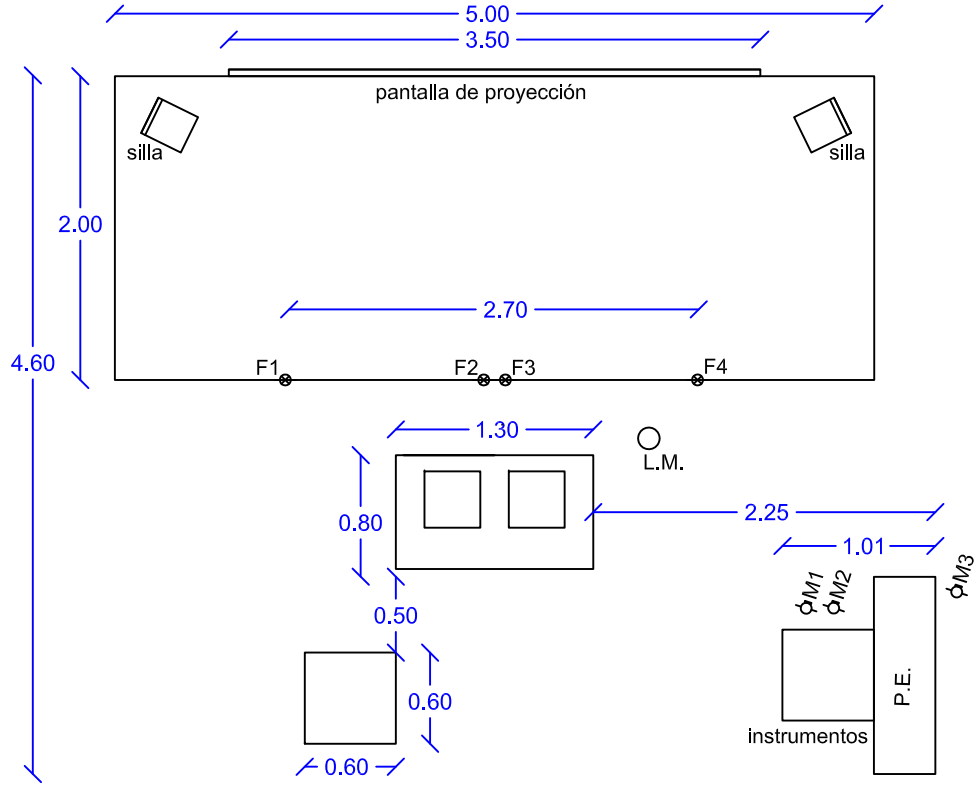

AFORO DE 75 PERSONAS

DIMENSIONES ZONA ESCÉNICA

ESPACIO ÓPTIMO DE LA SALA

Dimensiones mínimas para espectáculo de "On el funambulista" de la compañía Luz, micro y punto

LEYENDA DE ELECTRICIDAD	
⊙	Foco Par
⊕	Linterna mágica
R	Retroproyector
♂	Micrófono
P.E.	Piano electrónico

AFORO DE MÁS DE 75 PERSONAS

DIMENSIONES ZONA ESCÉNICA

ESPACIO ÓPTIMO DE LA SALA

Dimensiones mínimas para espectáculo de "On el funambulista" de la compañía Luz, micro y punto

LEYENDA DE ELECTRICIDAD

⊙	Foco Par
⊕	Linterna mágica
R	Retroproyector
♂	Micrófono
P.E.	Piano electrónico