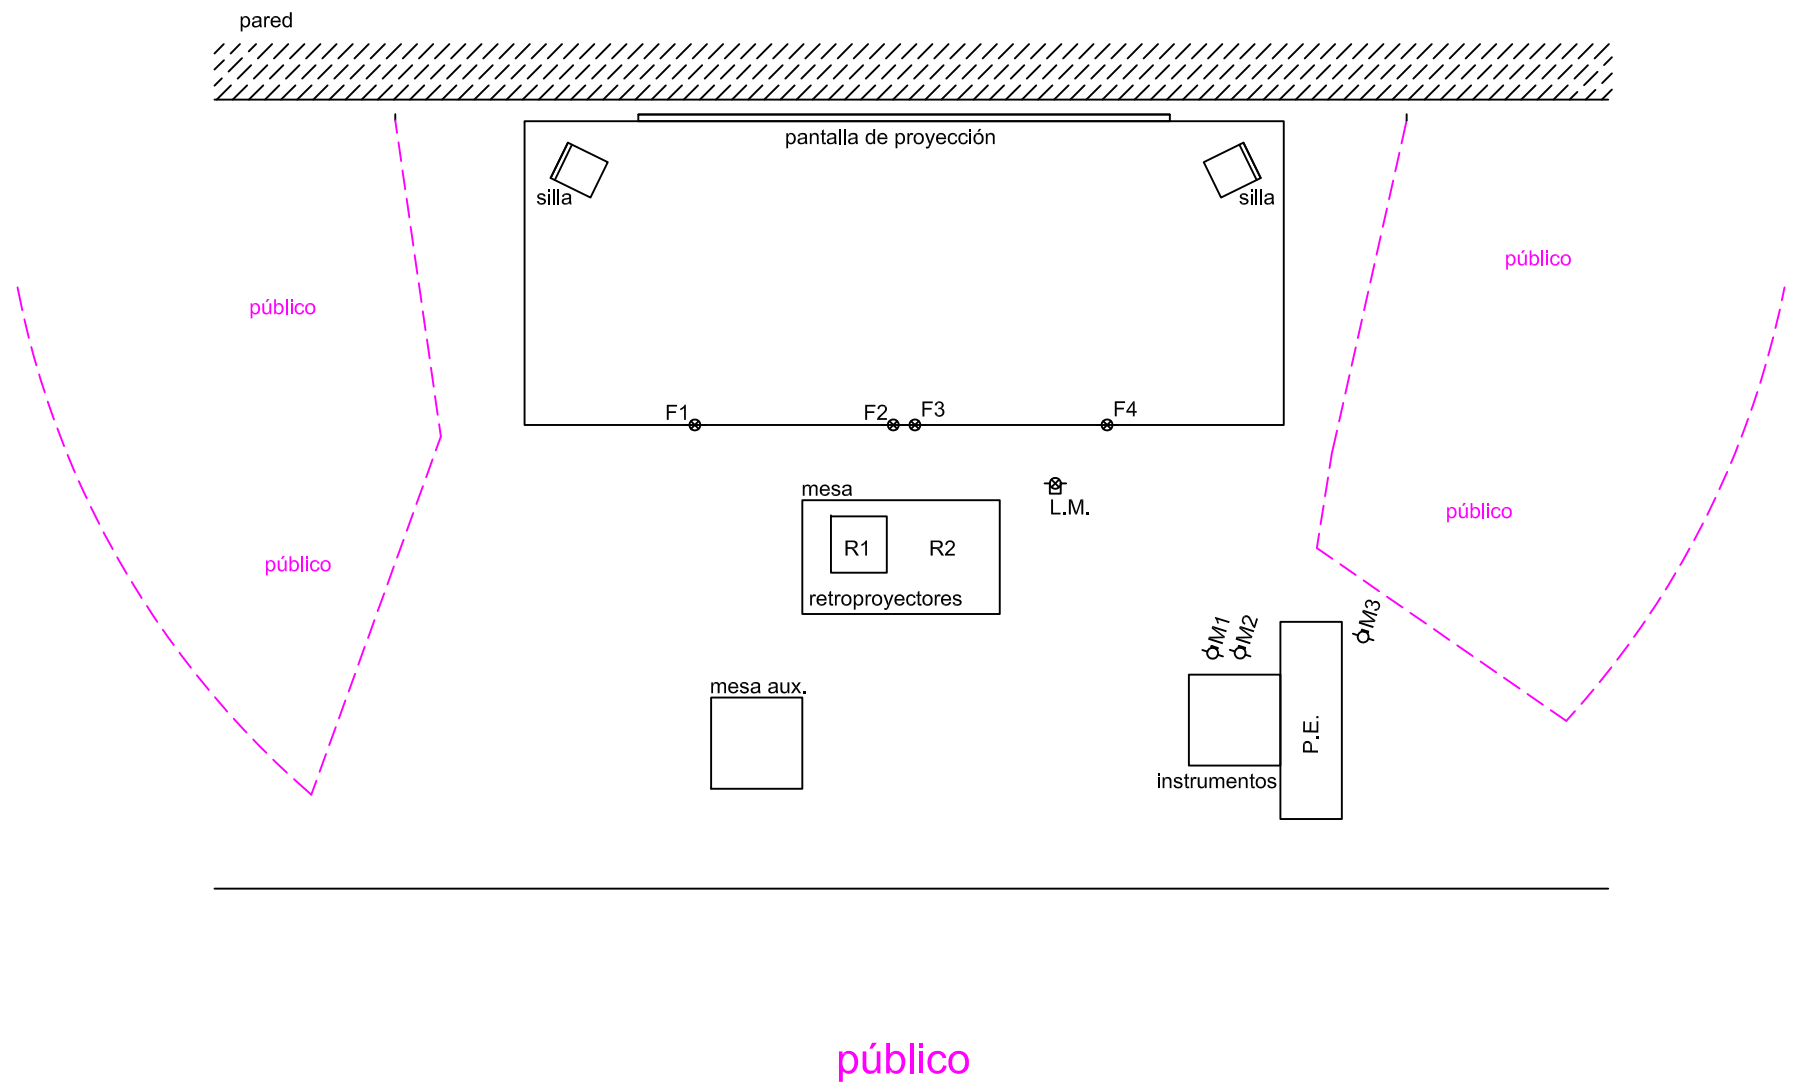

AFORO DE 75 PERSONAS

DIMENSIONES ZONA ESCÉNICA

ESPACIO ÓPTIMO DE LA SALA

Dimensiones mínimas para espectáculo de "On el funambulista" de la compañía Luz, micro y punto

LEYENDA DE ELECTRICIDAD	
⊙	Foco Par
⊕	Linterna mágica
R	Retroproyector
♂	Micrófono
P.E.	Piano electrónico

AFORO DE MÁS DE 75 PERSONAS

DIMENSIONES ZONA ESCÉNICA

ESPACIO ÓPTIMO DE LA SALA

Dimensiones mínimas para espectáculo de "On el funambulista" de la compañía Luz, micro y punto

LEYENDA DE ELECTRICIDAD

⊙	Foco Par
⊕	Linterna mágica
R	Retroproyector
♂	Micrófono
P.E.	Piano electrónico