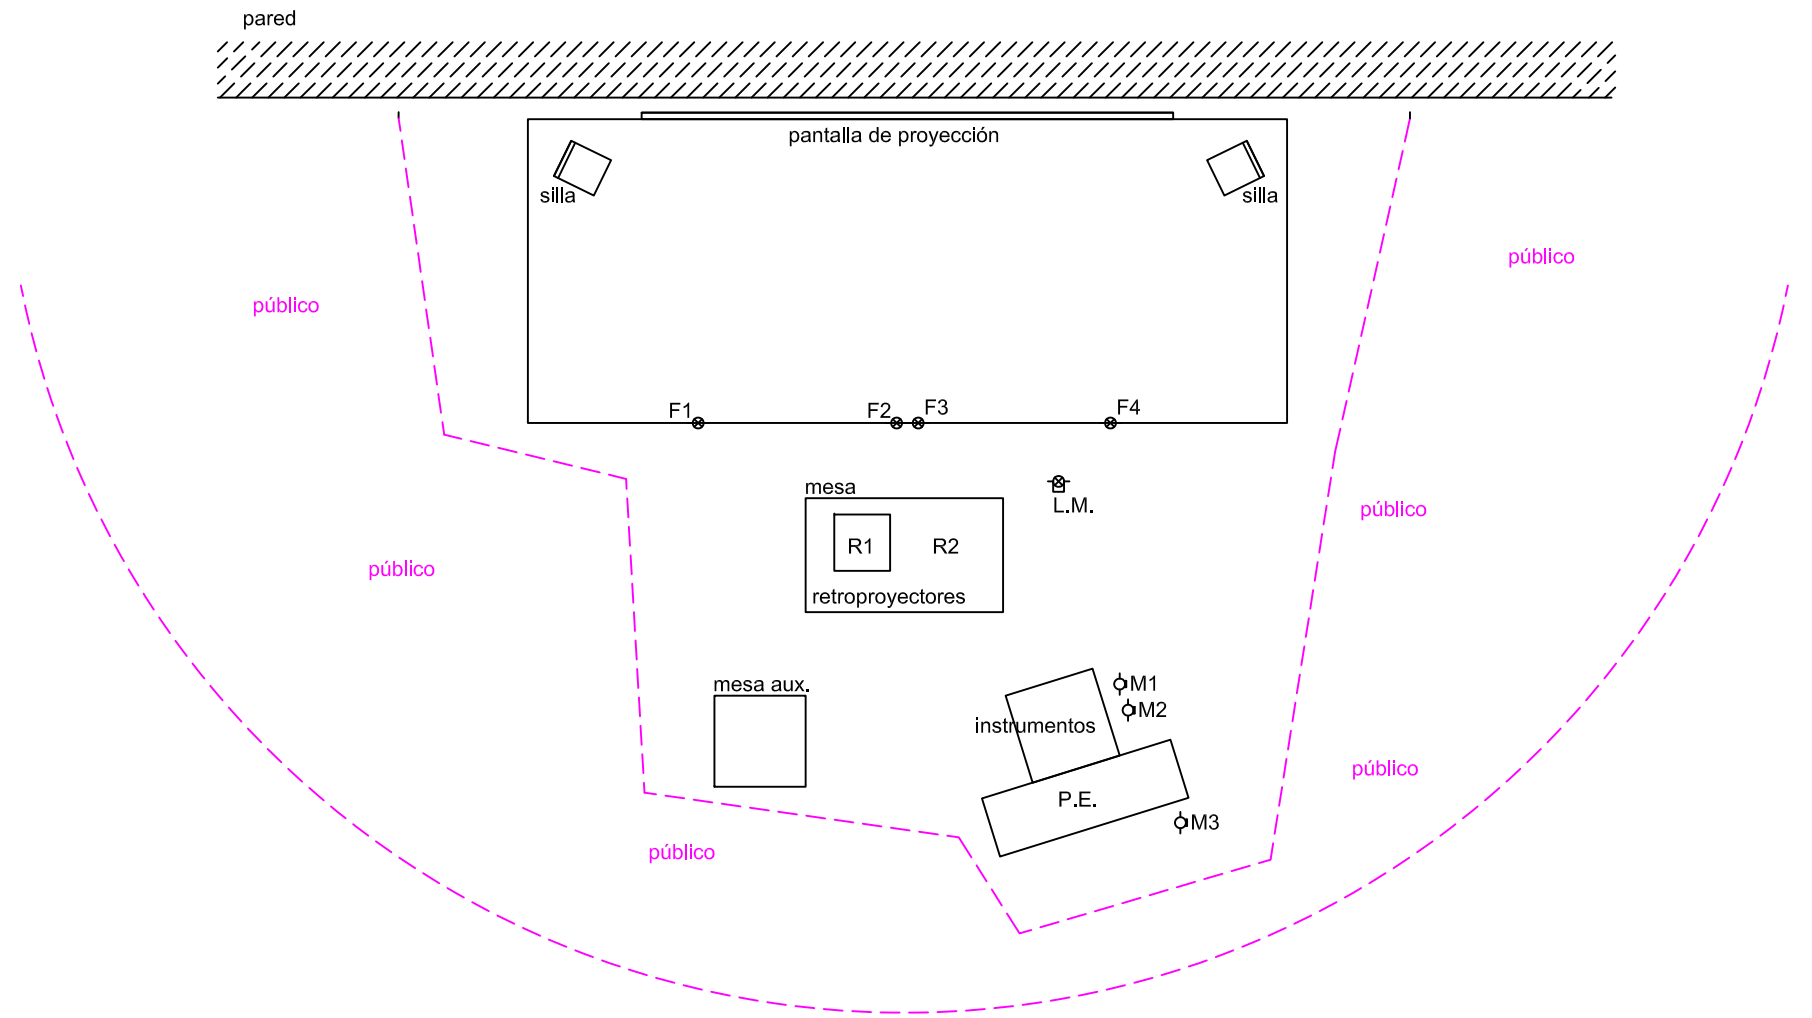

AFORO DE 75 PERSONAS

DIMENSIONES ZONA ESCÉNICA

ESPACIO ÓPTIMO DE LA SALA

Dimensiones mínimas para espectáculo de "On el funambulista" de la compañía Luz, micro y punto

LEYENDA DE ELECTRICIDAD	
⊙	Foco Par
⊕	Linterna mágica
R	Retroproyector
♂	Micrófono
P.E.	Piano electrónico

AFORO DE MÁS DE 75 PERSONAS

DIMENSIONES ZONA ESCÉNICA

ESPACIO ÓPTIMO DE LA SALA

Dimensiones mínimas para espectáculo de "On el funambulista" de la compañía Luz, micro y punto

LEYENDA DE ELECTRICIDAD

⊙	Foco Par
⊕	Linterna mágica
R	Retroproyector
♂	Micrófono
P.E.	Piano electrónico